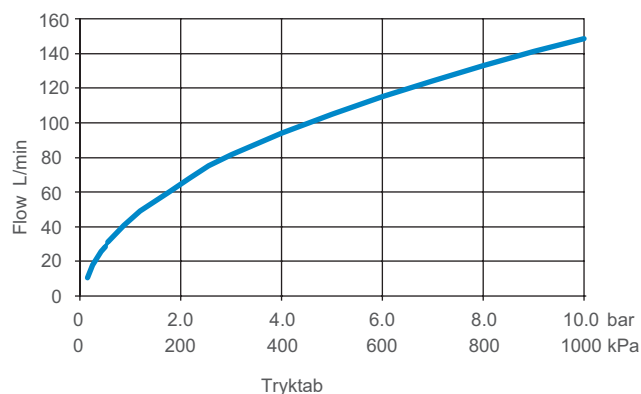

Dimensioner (mm)

Flow Diagram

TEKNISKE SPECIFIKATIONER

Installation og vedligeholdelse

Venligst se relevante produkt manual.

Tilslutning

Til- og afgang : 1/2" nippel.

Godkendelser