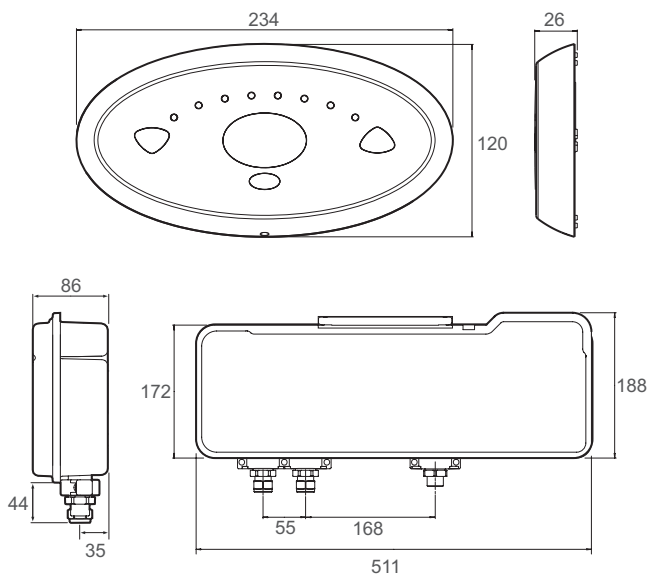

Dimensioner (mm)

Flow Diagram

TEKNISKE SPECIFIKATIONER

Installation og vedligeholdelse

Venligst se relevante produkt manual.

Tilslutning

Til- og afgang : 1/2" nippel.

Godkendelser